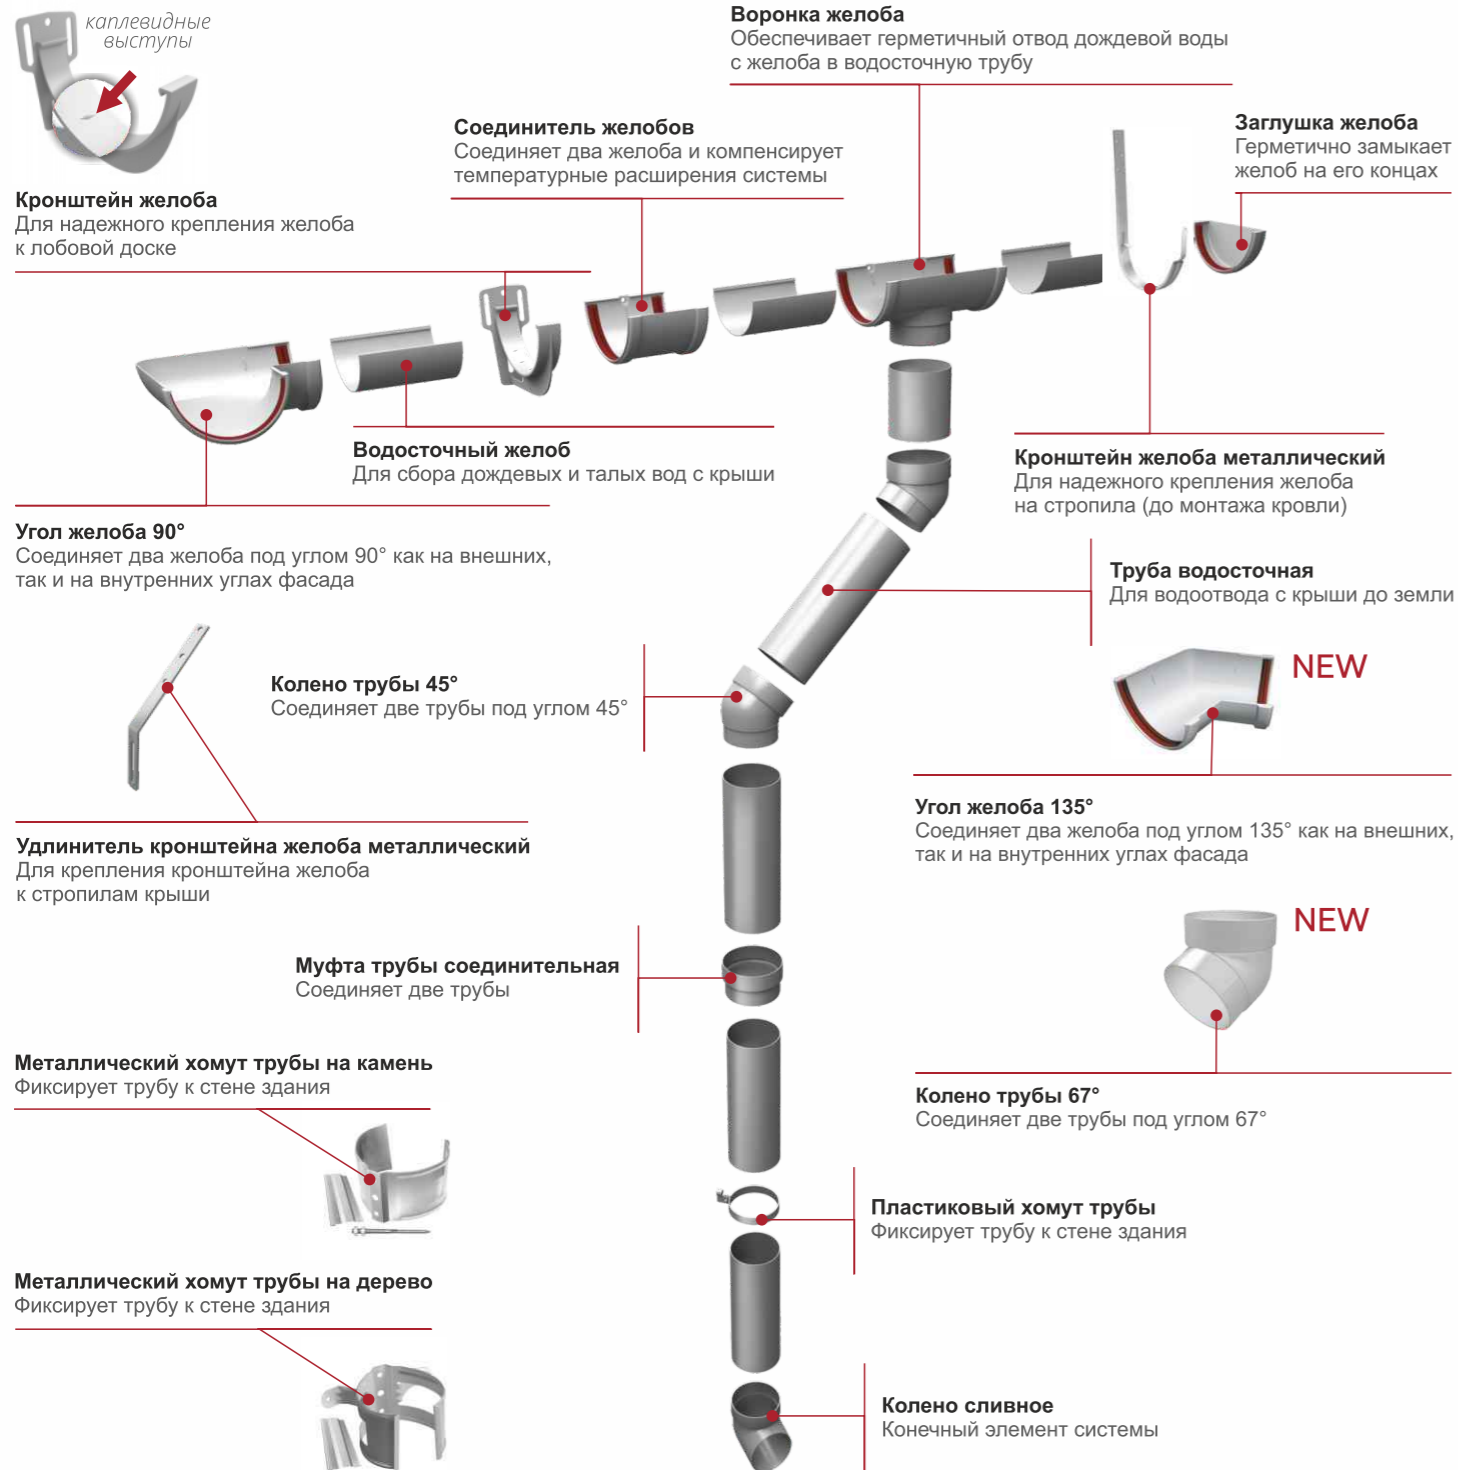

Состав водосточной системы

Цветовая палитра

Белый Коричневый Шоколадный

Все фото предоставлены:
Роман Карайчев
(компания Сайдингмонтаж.рф)

Пластиковый водосток с английским желобом

Надежен

– классическая круглая водосточная система. Проверенный временем конструктив и точные расчеты желоба и трубы обеспечат прочность и герметичность водостока, а повышенная жесткость кронштейнов – надежное крепление всей системы к дому.

Удобен
в монтаже

Выбирай для себя:

- ▷ надежность всей системы благодаря кронштейнам с защитой желоба от деформаций
- ▷ герметичность за счет фирменных красных уплотнителей
- ▷ идеальные формы, проверенные временем – классический английский желоб
- ▷ единство цветов и оттенков всех элементов водостока
- ▷ высокие гарантии:
 - стойкость цвета - 10 лет
 - срок службы - 30 лет

Безупречен